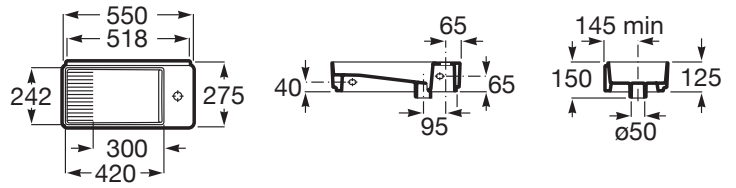

TURA

Lavabo compacto mural con orificio para grifería

MEDIDAS

Longitud	550 mm
Anchura	275 mm
Altura	125 mm

COLORES Y ACABADOS

PVPR (IVA INCLUIDO)

187,55 €

DIBUJOS TÉCNICOS

CARACTERÍSTICAS

Lavabo compacto mural con orificio para grifería y juego de fijación. No incluye grifería.

Agujeros para grifería: 1 Agujero en el lado derecho

Asimétrico

Forma interior: 6 - Rectangular

Lavamanos

Material: Porcelana

Sin rebosadero

Tipo de instalación: Mural

Lavabo compacto

Tura

Diseñada por Andreu Carulla, Tura es una exclusiva colección de baño de diseño robusto y armonioso, inspirada en la arquitectura y la luz mediterránea. Tura aúna volumen y vacío, y reproduce de forma ingeniosa los juegos de luces y sombras. La innovación y la sostenibilidad se encuentran en toda la colección, desde el diseño y la tecnología hasta el uso de materiales reciclados y envases sin plástico.